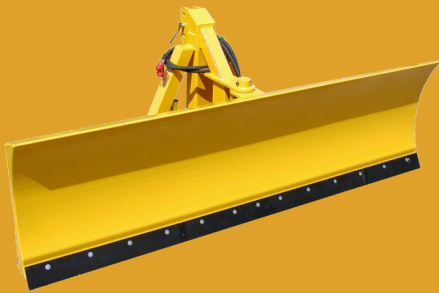

## AP SCHUIFBORD

### HEAVY DUTY UITVOERING - SERIE DB

Type	Bladbreedte cm	Bladhoogte cm	Gewicht kg
DB 2000	200	60	550
DB 2500	250	60	600
DB 2800	280	60	650

- Demontabel Hardox mes
- Hoog eigen gewicht i.v.m. stabiliteit tractor (gelijk aan frontgewicht)
- Afwijkende hoogtematen en uitvoeringen op aanvraag

### MET HYDRAULISCHE HOEKVERSTELLING - SERIE DBH

Type	Bladbreedte cm	Bladhoogte cm	Gewicht kg
DBH 2000	200	70	360
DBH 2500	250	70	410
DBH 2800	280	70	440

- Demontabel dubbel Hardox mes
- Hydraulische hoekverstelling ca. 30°
- Bladdikte 6 mm